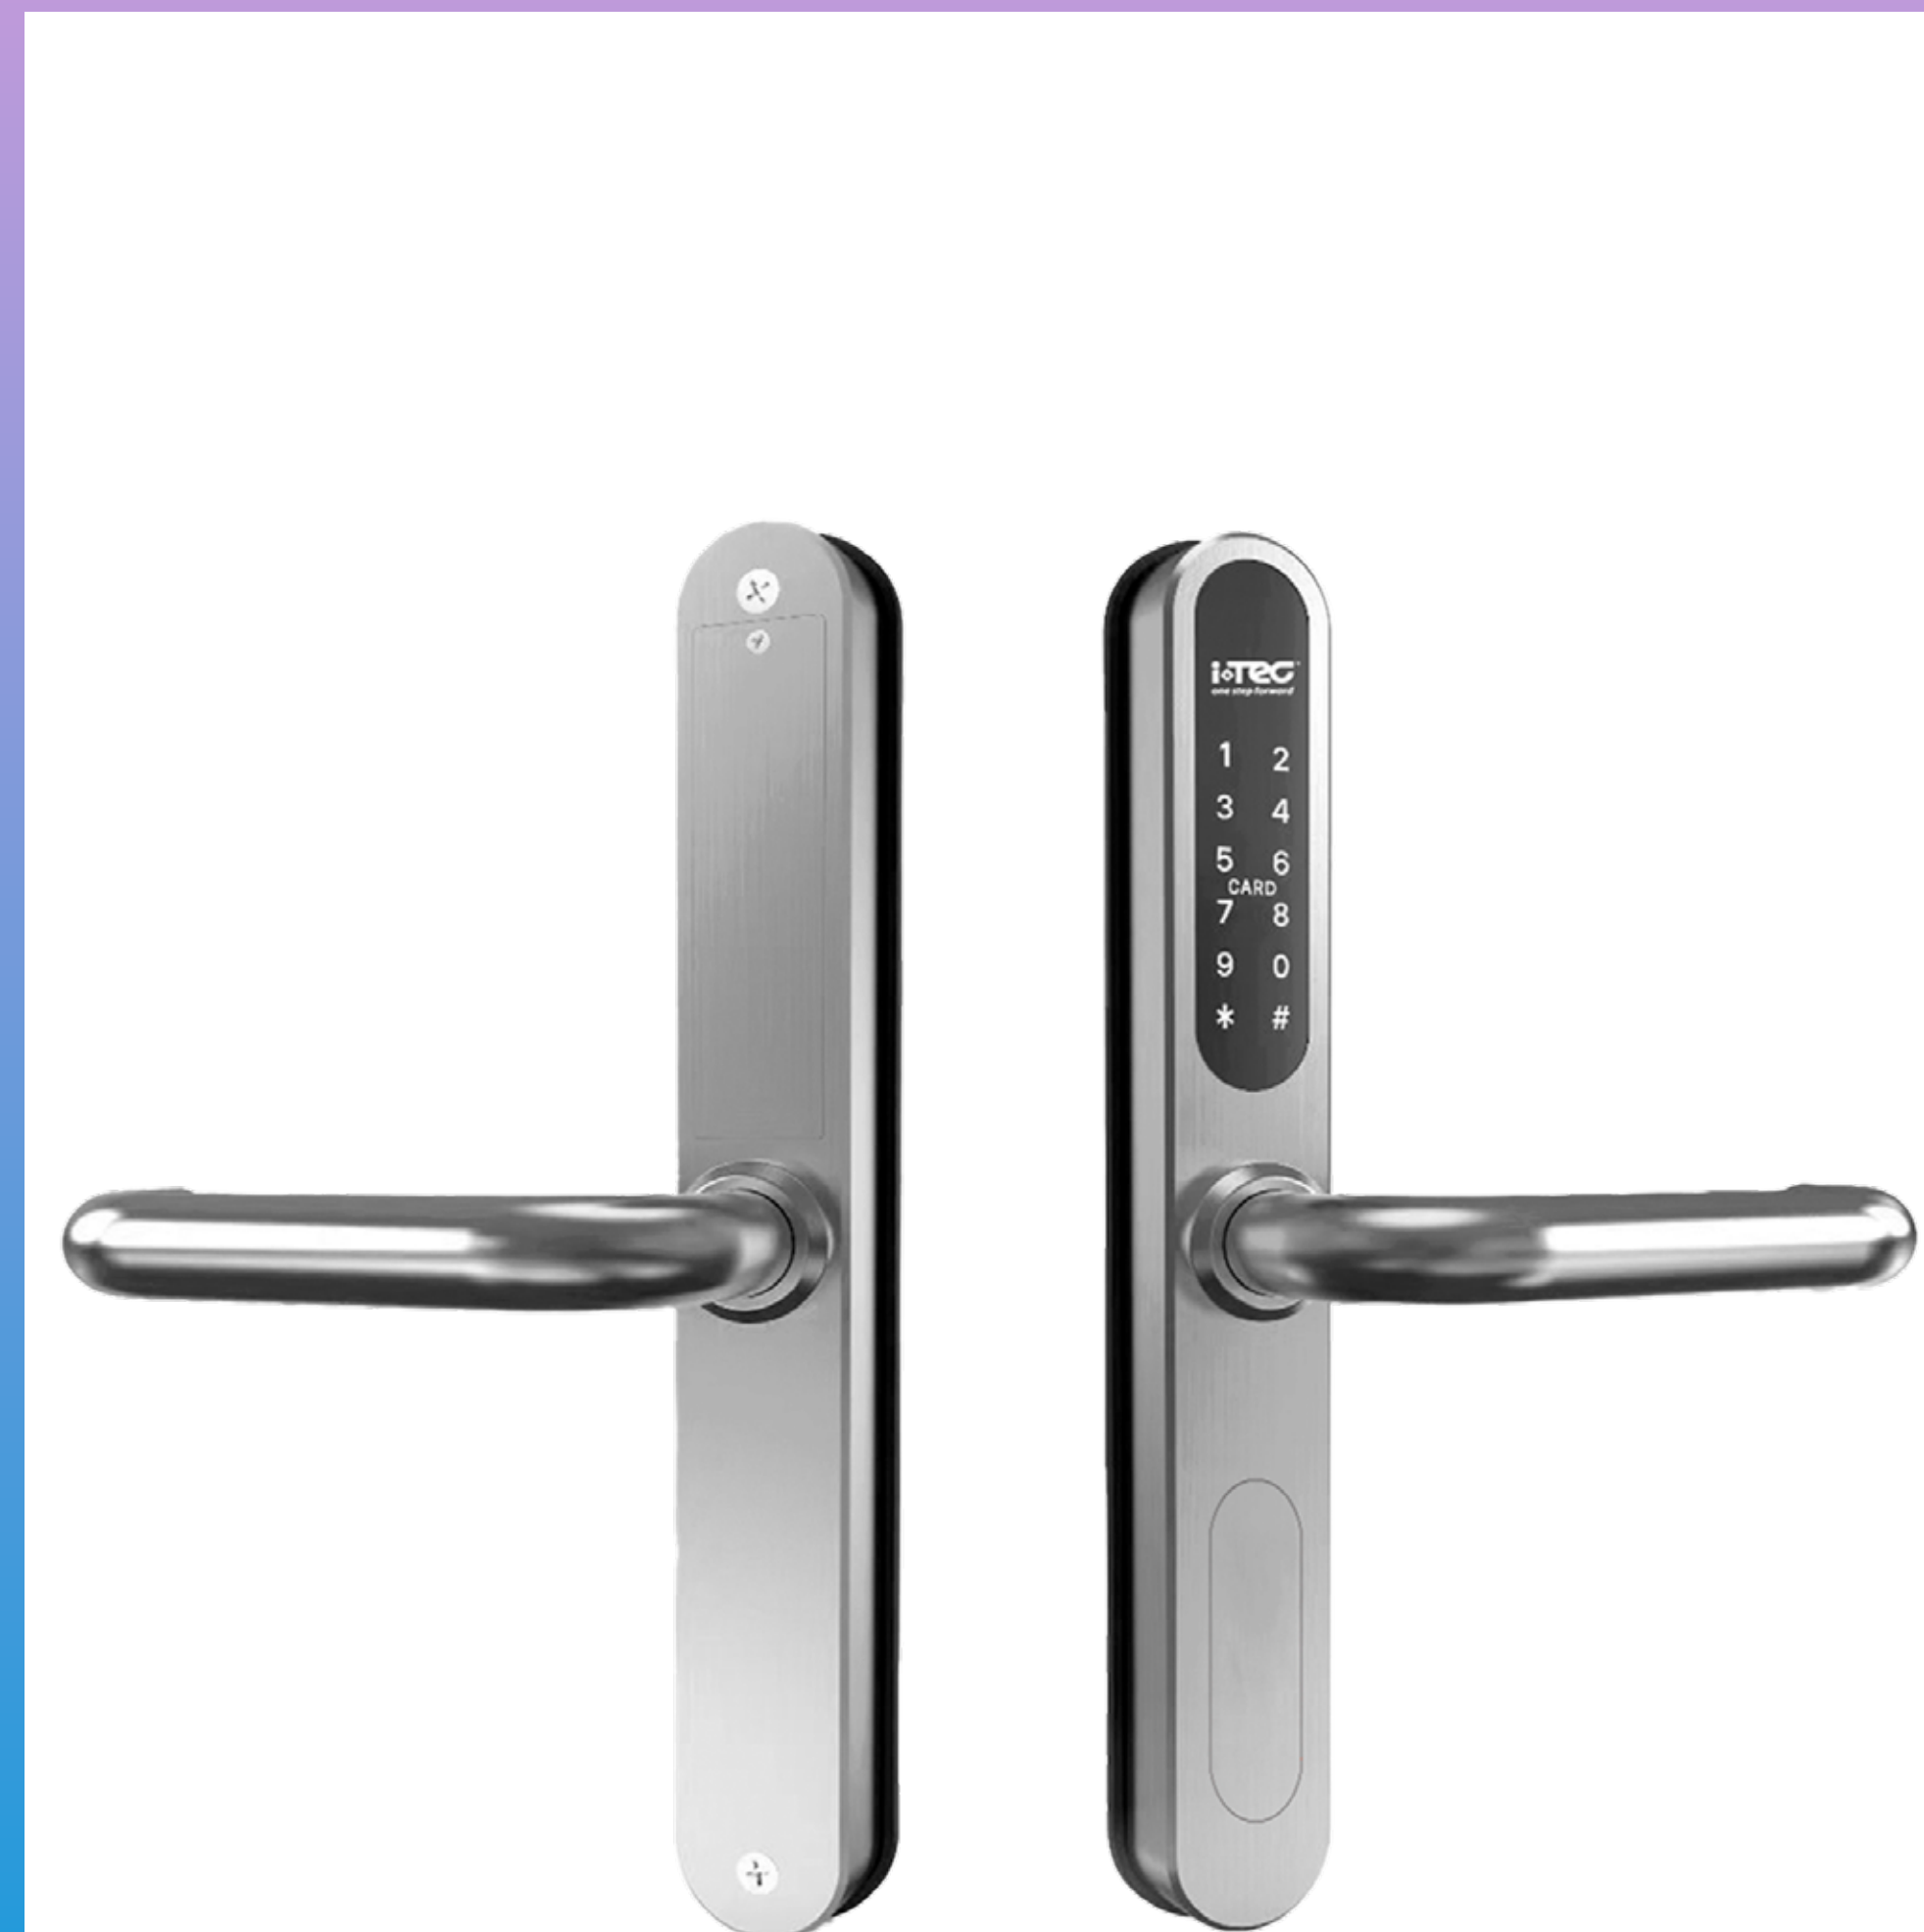

A photograph of a boat deck with a glass railing, overlooking the ocean at sunset. The sky is a mix of purple and blue, with soft clouds. The water is calm and reflects the light. The deck has a white cushioned bench. The text 'sense+ | access' is overlaid in white on the left side of the image.

Maggiore controllo, Maggiore sicurezza

Serrature SMART

Una soluzione ideale per porte tradizionali, che consente un accesso facile e sicuro.

Le maniglie iTEC, essendo a batteria, non necessitano di opere murarie e hanno un minimo impatto in fase di installazione sulla struttura.

Le maniglie elettroniche rispondono ai requisiti standard europei Euro Mec da 70mm to 92mm, disponibile anche formato ANSI.

Le maniglie sono gestibili via app tramite collegamento wireless attraverso gateway.

Tastierine SMART

Si tratta di lettori, tipicamente montati a parete, che possono essere collegati a un sistema di apertura come ad esempio: serrature elettriche, serrature a scrocco, porte automatiche, sbarre e cancelli elettrici, maniglioni antipanico elettrificati.